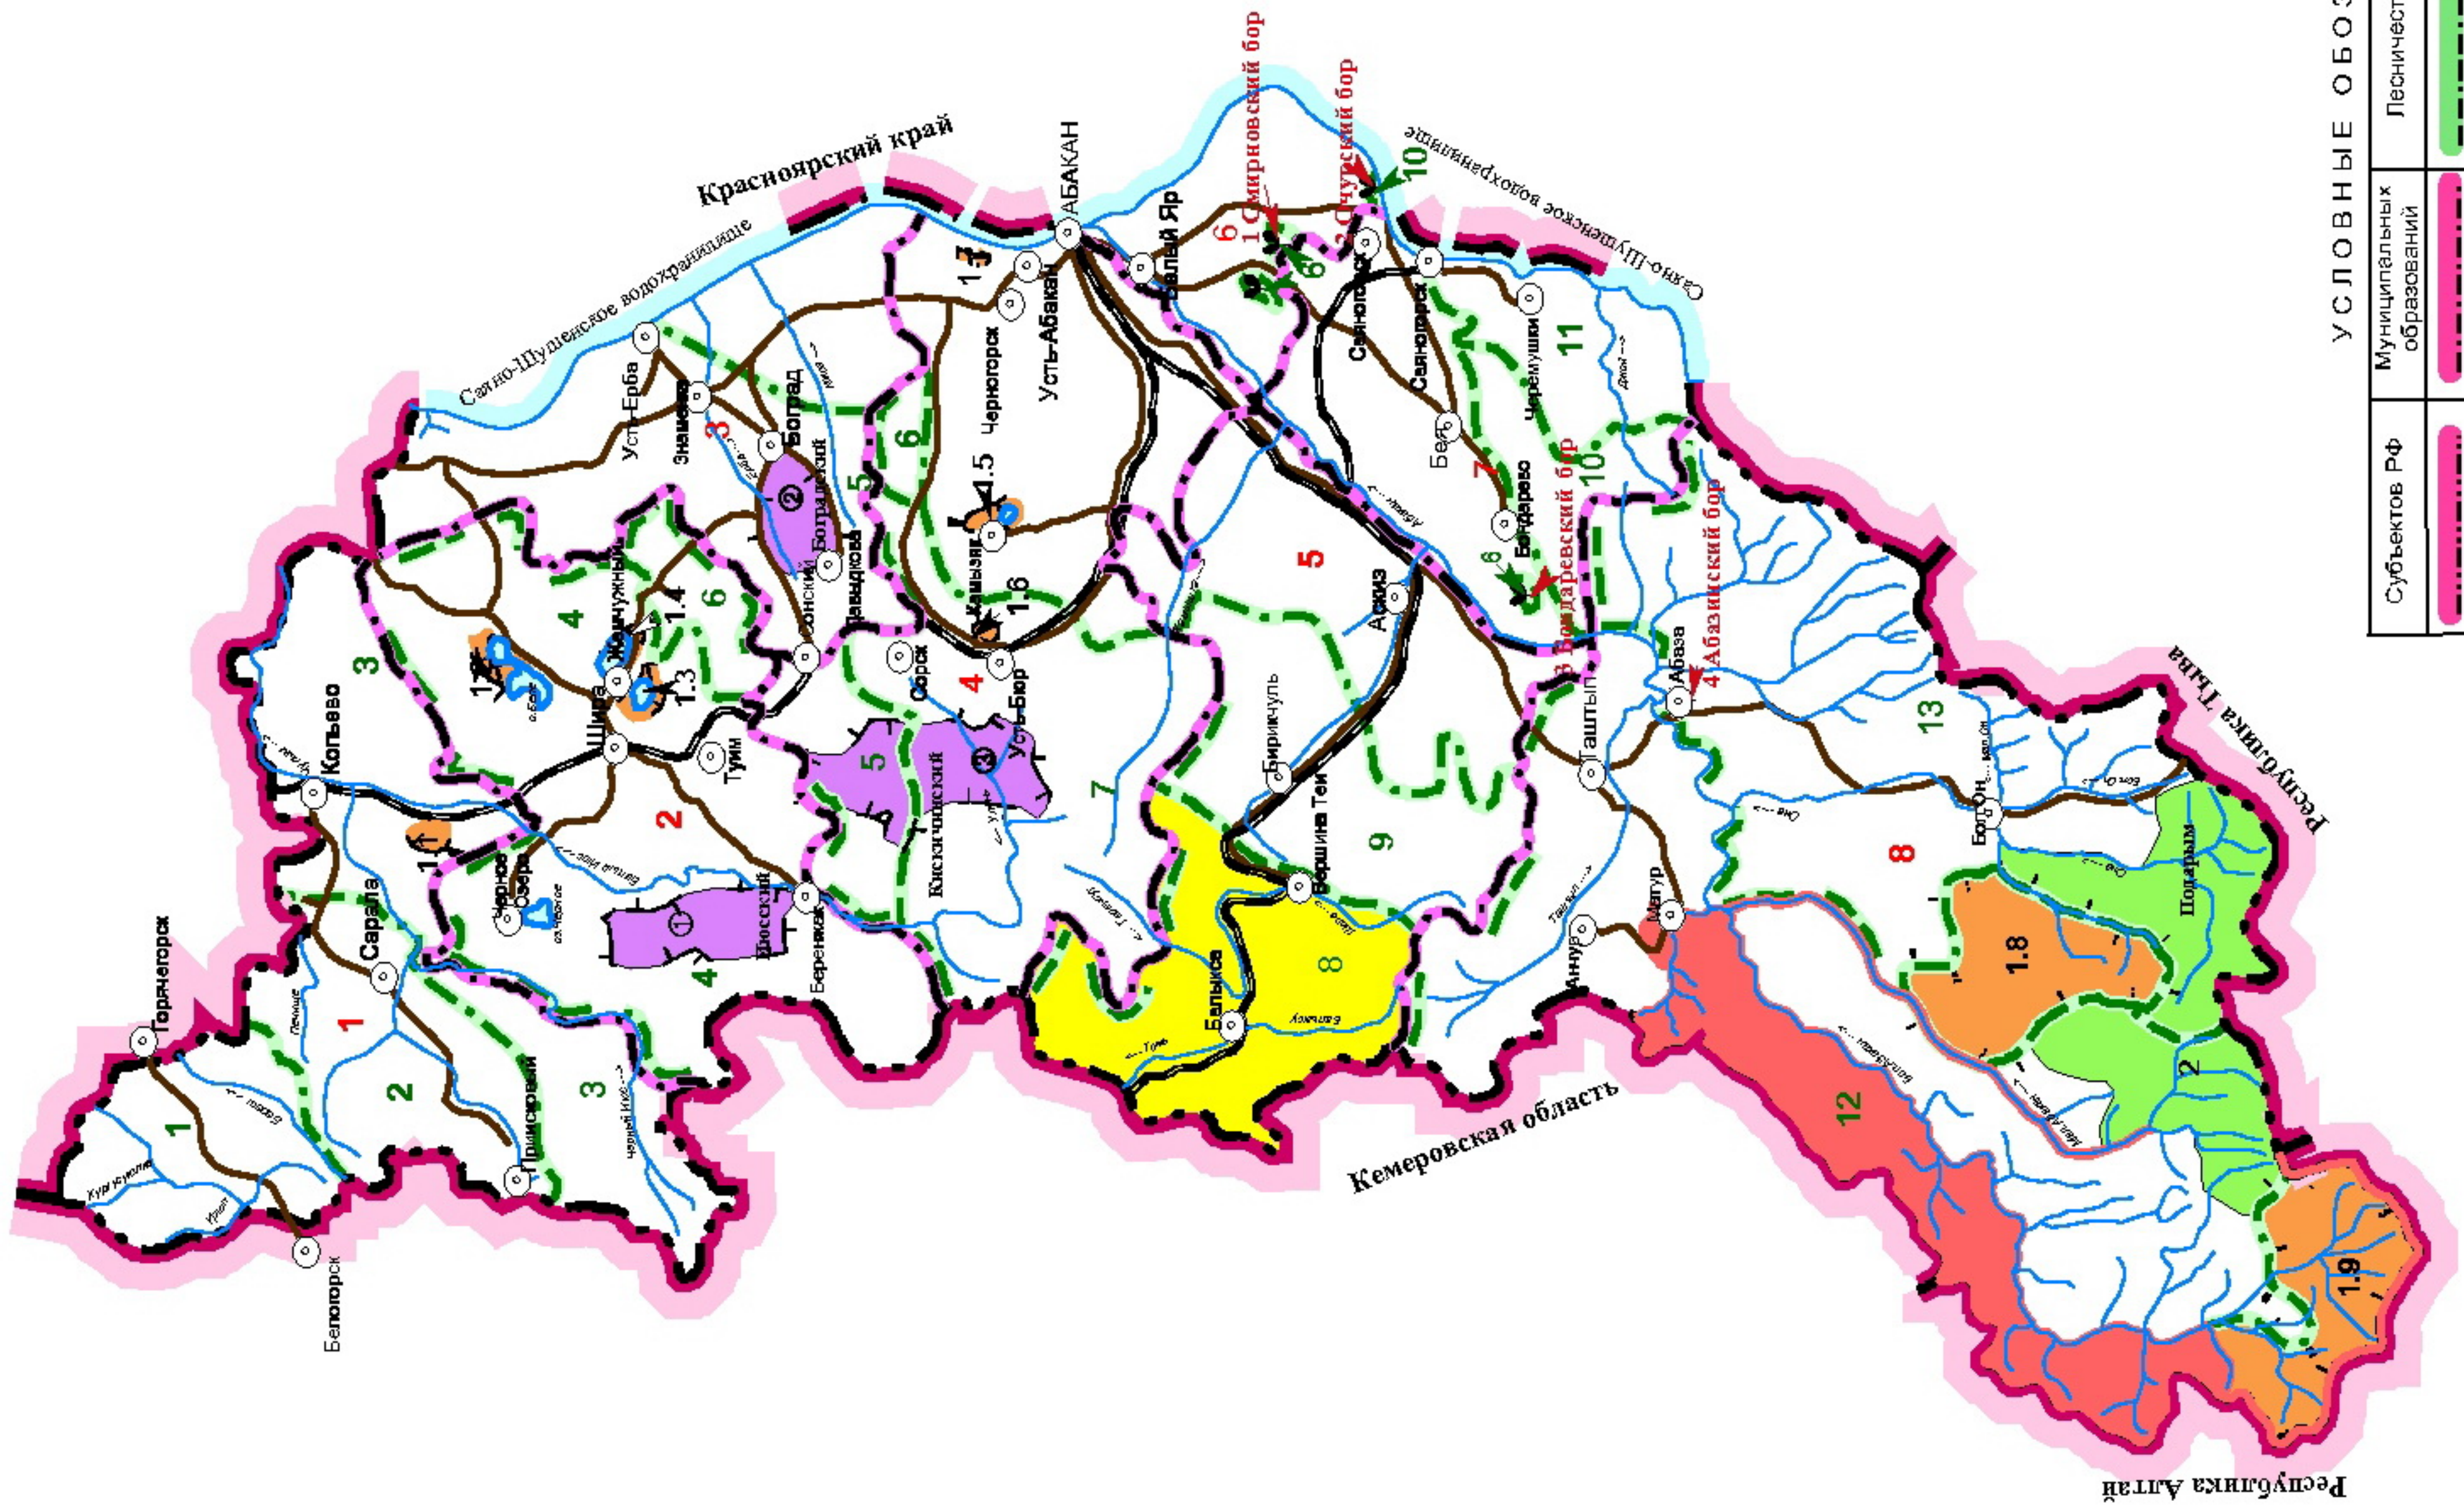

КАРТА-СХЕМА Республики Хакасия с выделением территории лесничества

ЭКСПЛИКАЦИЯ

Наименование муниципальных образований и их административных центров	
1	Орджоникидзевский район, пгт. Копьево
2	Ширинский район, пгт. Шира
3	Боградский район, с. Боград
4	Усть-Абаканский район, пгт. Усть-Абакан
5	Аскизский район, с. Аскиз
6	Алтайский район, с. Белый Яр
7	Бейский район, с. Бея
8	Таштыпский район, с. Таштып
Наименование лесничеств	
1	Горячечерское
2	Саралинское
3	Копьёвское
4	Тунимское
5	Боградское
6	Абаканское
7	Усть-Бурское
8	Балыкенское
9	Биричульское
10	Бейское
11	Саянгорское
12	Таштыпское
13	Абзюньское
ООПТ федерального значения	
1	Государственный природный заповедник «Хакасский»
1.1	Участок «Подзапалоты»
1.2	Участок «Озеро Белё»
1.3	Участок «Озеро Иткуль»
1.4	Участок «Озеро Шира»
1.5	Участок «Казымякская степь»
1.6	Участок «Холл-Богаз»
1.7	Участок «Оглахты»
1.8	Участок «Малый Абакан»
1.9	Участок «Замка Лыковых»
2	Государственный природный заказник «Позарым»
ООПТ регионального значения	
Природный парк «Хакасия»	
Государственные природные зоологические заказники	
①	«Июский»
②	«Боградский»
③	«Клсачинский»
Памятники природы	
1	«Смирновский бор»
2	«Очурский бор»
3	«Бондаревский бор»
4	«Абзюньский бор»

УСЛОВНЫЕ ОБОЗНАЧЕНИЯ ГРАНИЦ

Субъектов РФ	Муниципальных образований	Лесничества	ООПТ федерального значения	ООПТ регионального значения