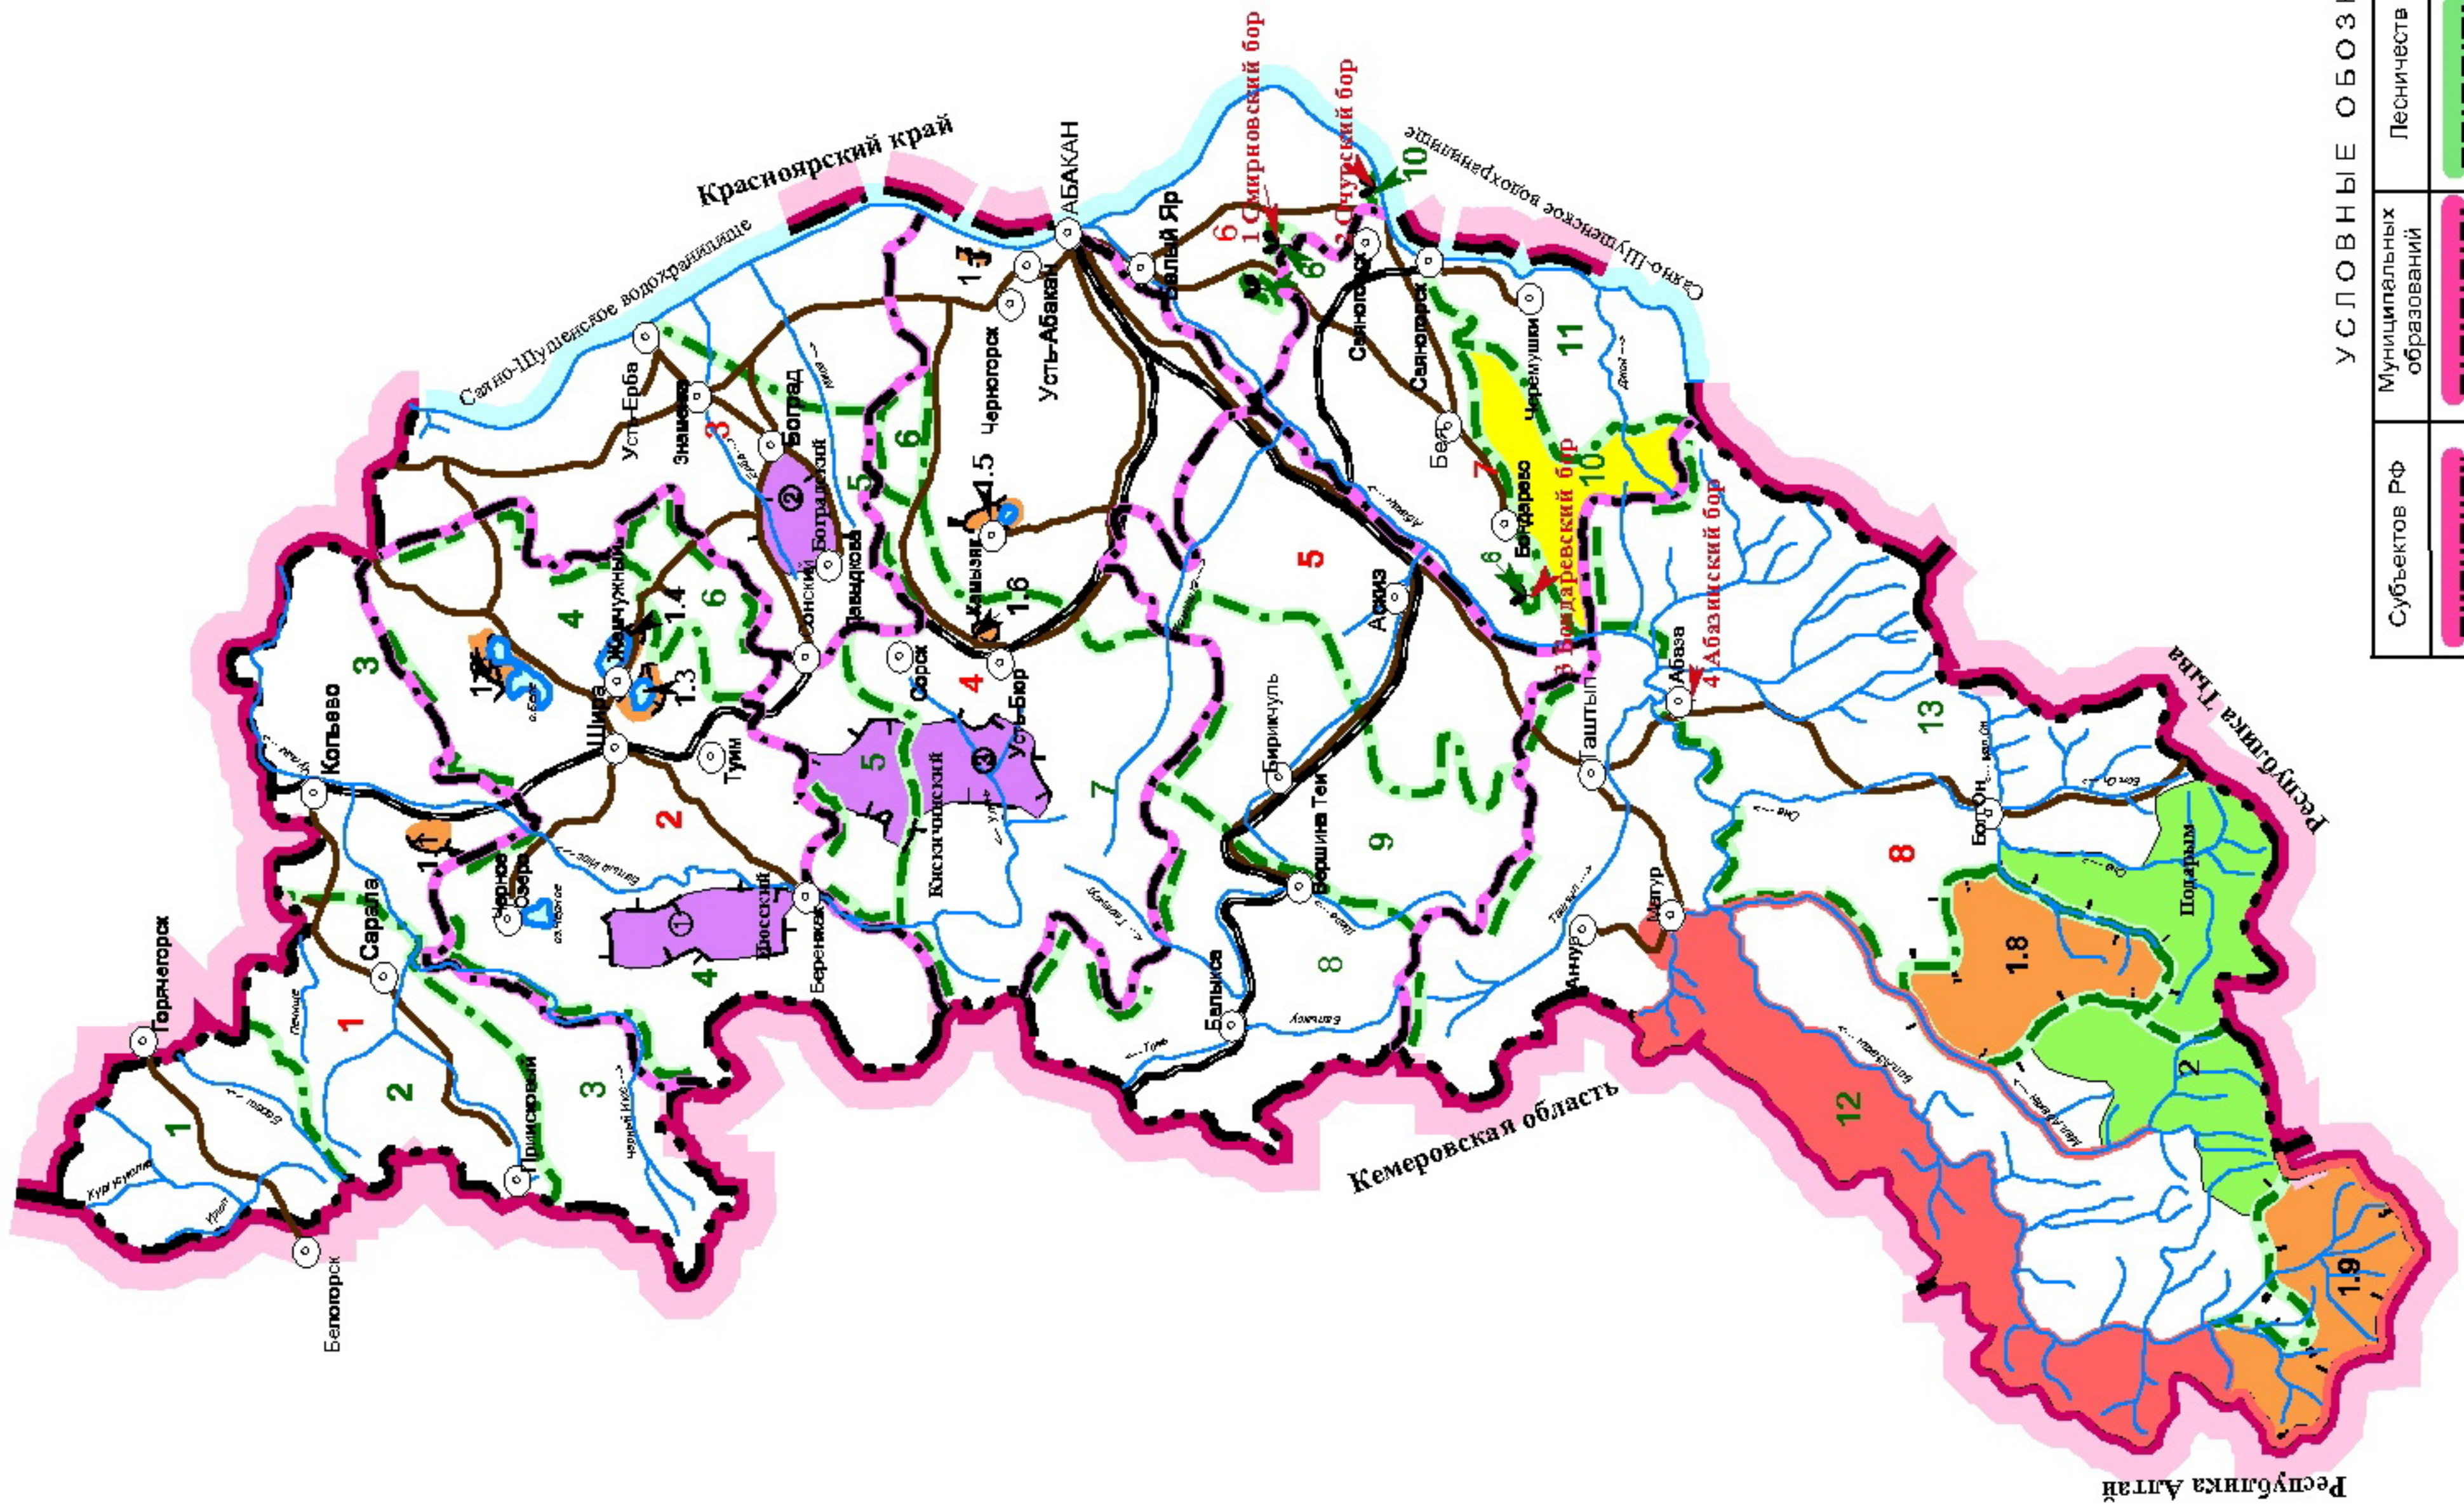

# КАРТА-СХЕМА Республики Хакасия с выделением территории лесничества

ЭКСПЛИКАЦИЯ

Наименование муниципальных образований и их административных центров	
1	Орджоникидзевский район, пгт. Копьево
2	Ширинский район, пгт. Шира
3	Боградский район, с. Боград
4	Усть-Абаканский район, пгт. Усть-Абакан
5	Аскизский район, с. Аскиз
6	Алтайский район, с. Белый Яр
7	Бейский район, с. Бея
8	Таштыпский район, с. Таштып
Наименование лесничеств	
1	Горячегорское
2	Саралинское
3	Копьёвское
4	Тудмское
5	Боградское
6	Абаканское
7	Усть-Бюрское
8	Балькинское
9	Биркичкульское
10	Бейское
11	Саяногорское
12	Таштыпское
13	Абазинское
ООПТ федерального значения	
1	Государственный природный заповедник «Хакасский»
1.1	Участок «Подзаплогы»
1.2	Участок «Озеро Белё»
1.3	Участок «Озеро Иткуль»
1.4	Участок «Озеро Шира»
1.5	Участок «Казымякская степь»
1.6	Участок «Холл-Богаз»
1.7	Участок «Оглахты»
1.8	Участок «Малый Абакан»
1.9	Участок «Замка Лыковых»
2	Государственный природный заказник «Юзарым»
ООПТ регионального значения	
Природный парк «Хакасия»	
Государственные природные зоологические заказники	
①	«Июский»
②	«Боградский»
③	«Джлказинский»
Памятники природы	
1	«Смирновский бор»
2	«Очурский бор»
3	«Бондаревский бор»
4	«Абазинский бор»

УСЛОВНЫЕ ОБОЗНАЧЕНИЯ ГРАНИЦ

Субъектов РФ	Муниципальных образований	Лесничества	ООПТ федерального значения	ООПТ регионального значения