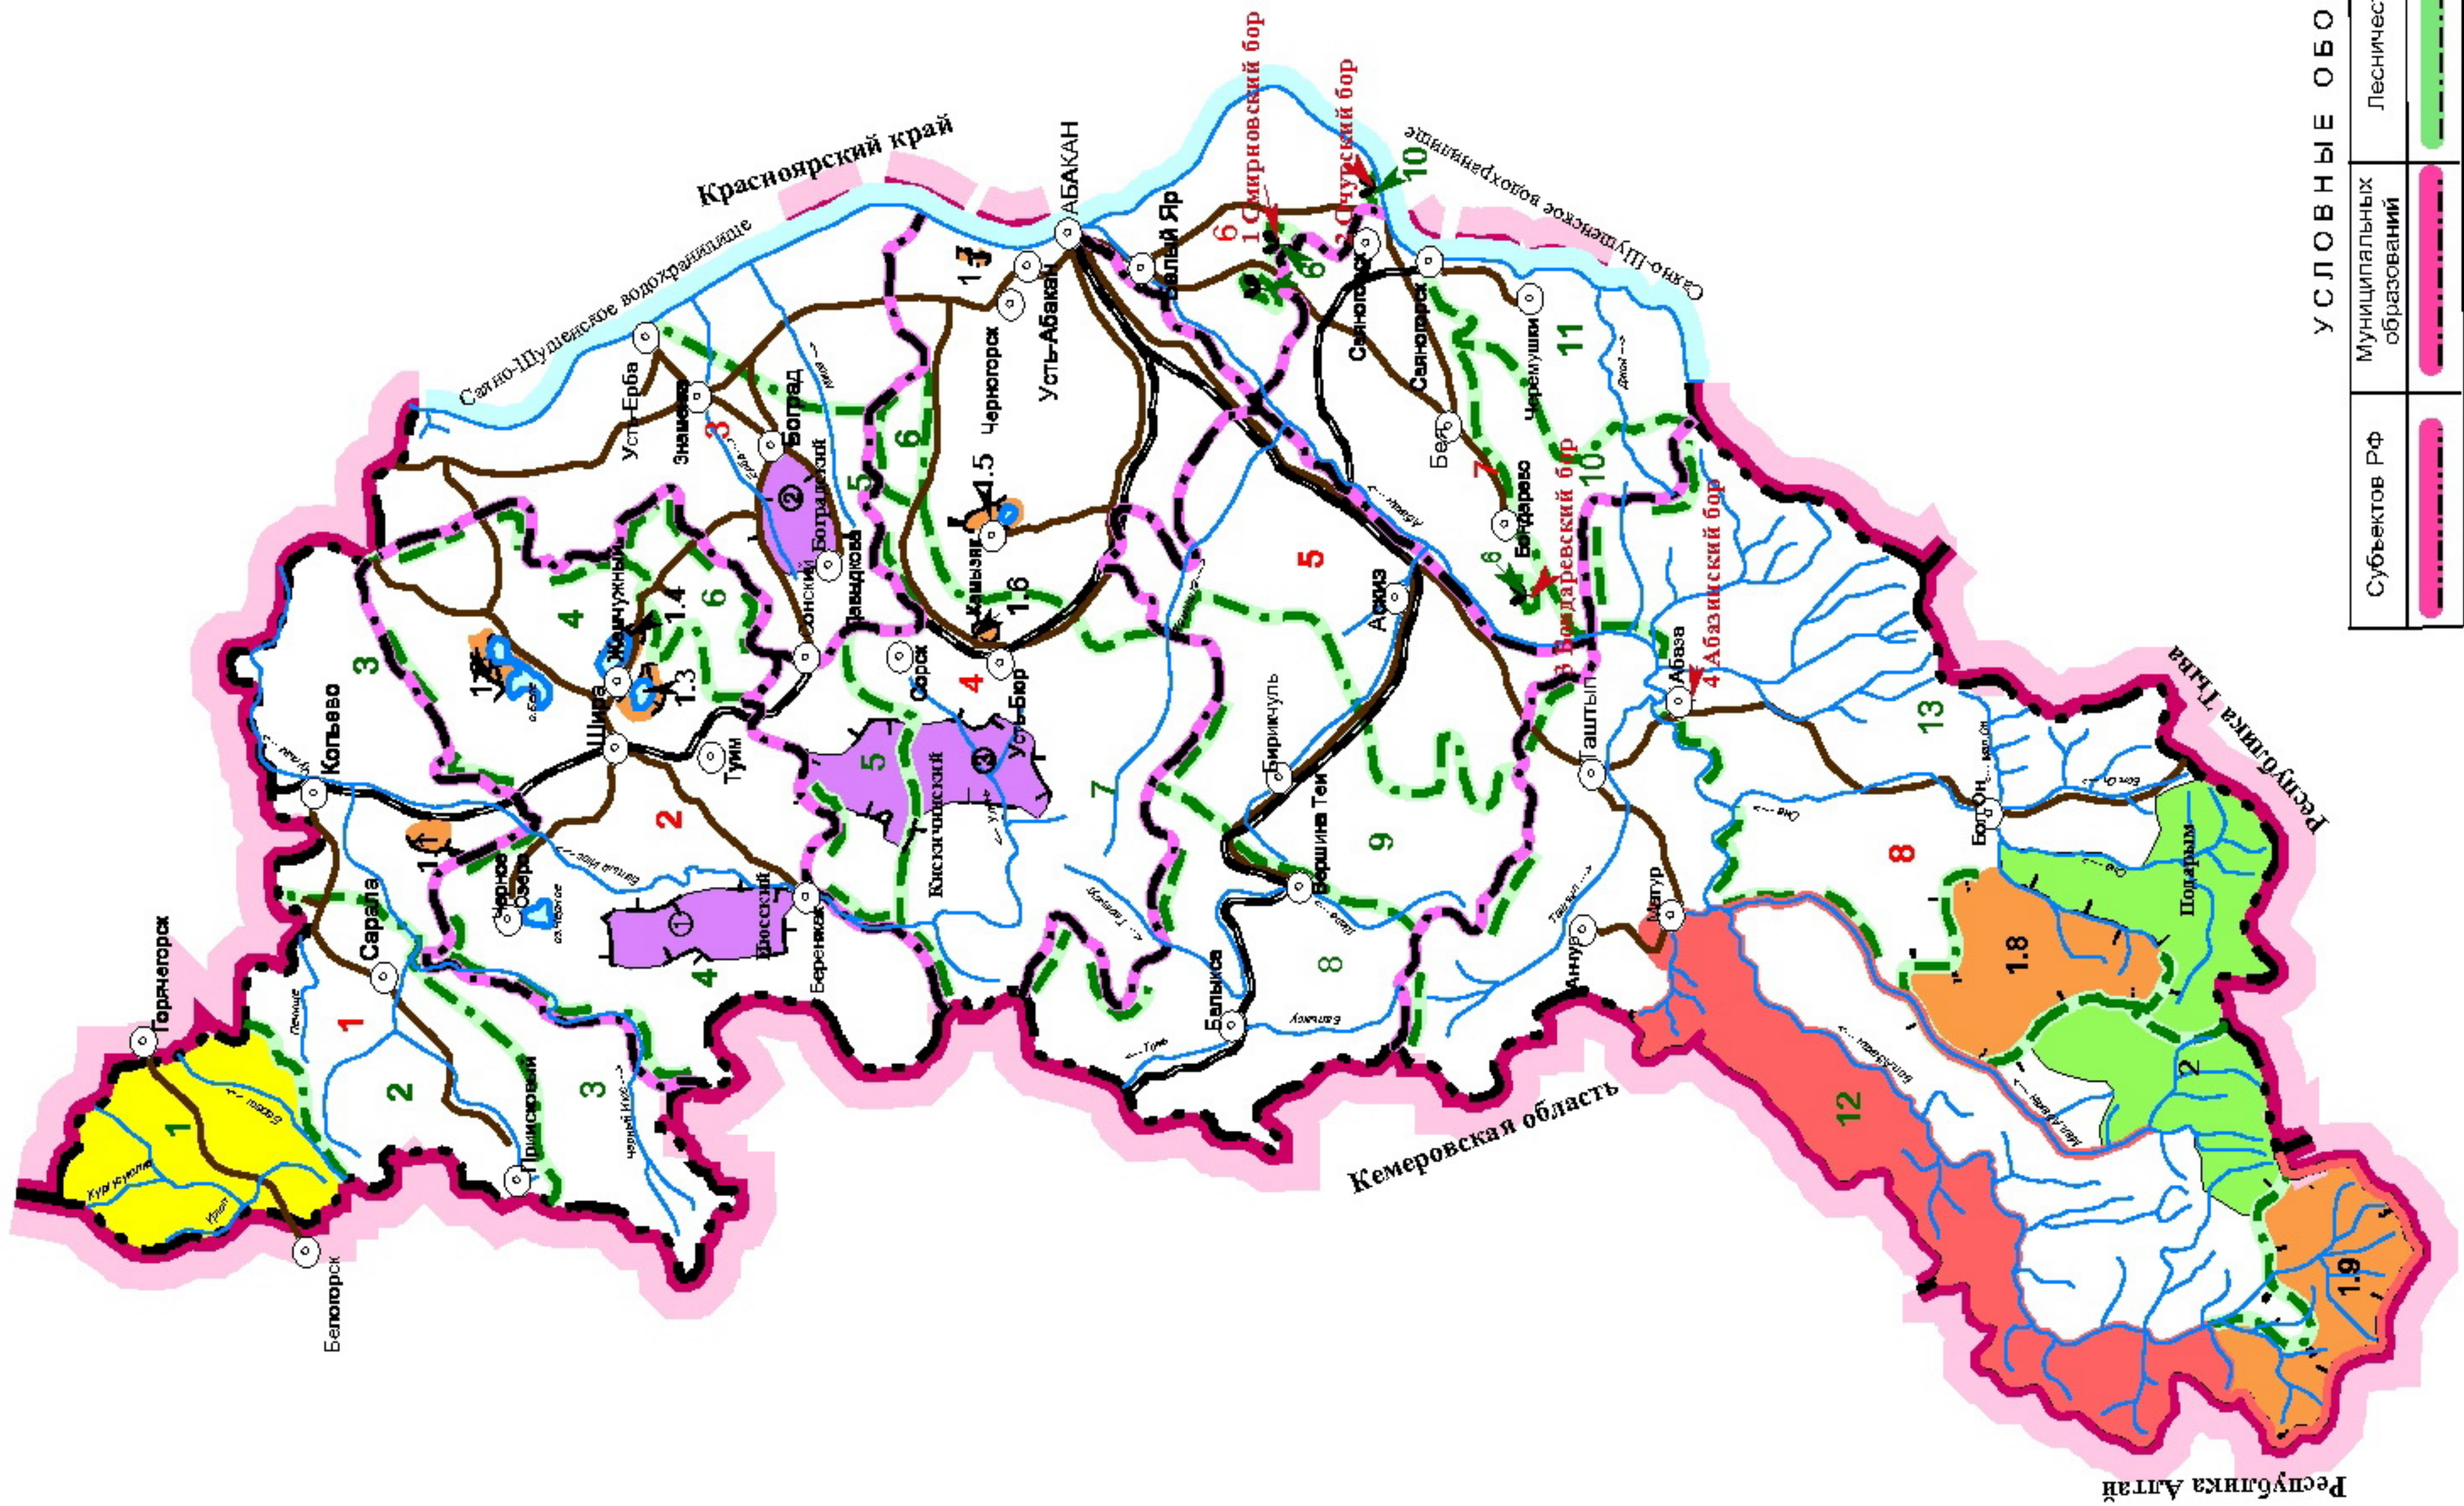

# КАРТА-СХЕМА Республики Хакасия с выделением территории лесничества

ЭКСПЛИКАЦИЯ

Наименование муниципальных образований и их административных центров	
1	Орджоникидзевский район, пгт. Копьево
2	Шаринский район, пгт. Шара
3	Боградский район, с. Боград
4	Усть-Абаканский район, пгт. Усть-Абакан
5	Аскизский район, с. Аскиз
6	Алтайский район, с. Белый Яр
7	Бейский район, с. Бея
8	Таштыпский район, с. Таштып
Наименование лесничеств	
1	Горячегорское
2	Саралинское
3	Копьевское
4	Тунимское
5	Боградское
6	Абакановское
7	Усть-Бурское
8	Балыкенинское
9	Бирякульское
10	Бейское
11	Саянотгорское
12	Таштыпское
13	Абазинское
ООПТ федерального значения	
1	Государственный природный заповедник «Хакасский»
1.1	Участок «Позалоты»
1.2	Участок «Озеро Белё»
1.3	Участок «Озеро Игкуль»
1.4	Участок «Озеро Шара»
1.5	Участок «Казымякская степь»
1.6	Участок «Холл-Богаз»
1.7	Участок «Оглахты»
1.8	Участок «Малый Абакан»
1.9	Участок «Замка Лыковых»
2	Государственный природный заказник «Позарым»
ООПТ регионального значения	
Природный парк «Хакасия»	
Государственные природные зоологические заказники	
①	«Июский»
②	«Боградский»
③	«Кислячинский»
Памятники природы	
1	«Смирновский бор»
2	«Очурский бор»
3	«Бондаревский бор»
4	«Абазинский бор»

УСЛОВНЫЕ ОБОЗНАЧЕНИЯ ГРАНИЦ

	Муниципальных образований		Лесничеств		ООПТ федерального значения		ООПТ регионального значения
	Субъектов РФ		Лесничеств		ООПТ федерального значения		ООПТ регионального значения